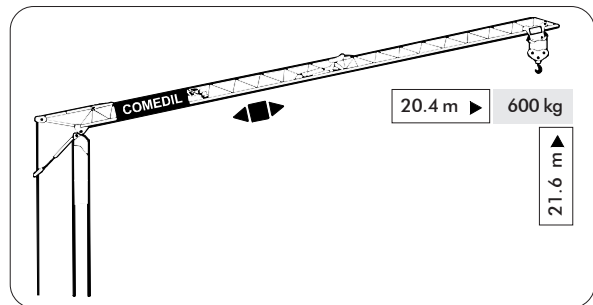

Gru Comedil s.r.l.

A Terex Company

Via S. Egidio 42/A, 33074 Fontanafredda (PN) - Italy
Tel. (+39) 0434 567 311 - Telefax (+39) 0434 998631

Internet e-mail: info@comedil.com

Internet home page: www.comedil.com

Divisione Automontanti

Via Alessandrina, 25 - 20095 Cusano Milanino (MI) - Italy
Tel. (+39) 02 613 16011 - Telefax (+39) 02 613 16034

Internet e-mail: info.CBR@comedil.com