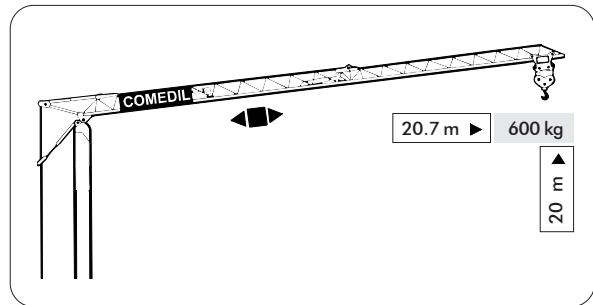

Gru Comedil s.r.l.

A Terex Company

Via S. Egidio 42/A, 33074 Fontanafredda (PN) - Italy
Tel. (+39) 0434 567 311 - Telefax (+39) 0434 998631

Internet e-mail: info@comedil.com

Internet home page: www.comedil.com

Divisione Automontanti

Via Alessandrina, 25 - 20095 Cusano Milanino (MI) - Italy
Tel. (+39) 02 613 16011 - Telefax (+39) 02 613 16034

Internet e-mail: info.CBR@comedil.com