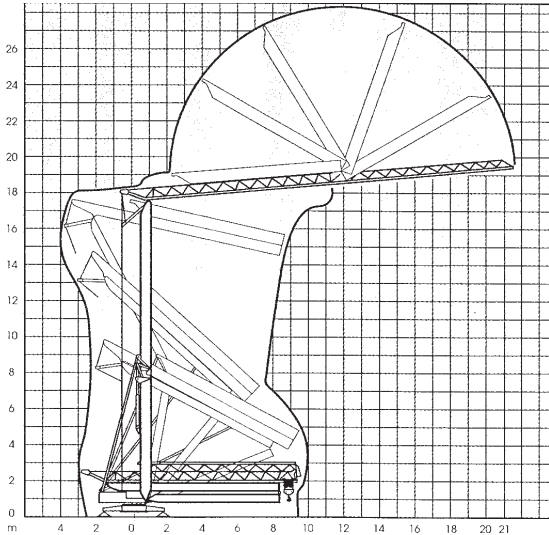

		3 kW - 230 V			6 kW - 230 V			10 kVA - 400 V			kW	
		m/min		kg	m/min		kg	m/min		kg		
		▲	▼		▲	▼		▲	▼			
Sollevamento		4	4	1600	4	4	1600	4	4	1600	5,5	
Hoisting		8	17	1600	17	17	1600	17	17	1600		
Heben		20	36	600	36	36	600	36	36	700		
Levage												
Elevaciòn												
Distribuzione - Trolleying Katzfahren - Distribution Distribuciòn				0 ⇨ 11 ⇨ 30	-	0 ⇨ 11 ⇨ 30		-	0 ⇨ 11 ⇨ 30		-	1,84
Rotazione - Slewing Schwenken - Orientation Orientaciòn				0 ⇨ 0,2 ⇨ 0,9 tr/min-U/min-rpm							1,5	
Montaggio - Erection - Montage - Montage - Montaje											1,8	
Zavorra - Ballast - Ballast - Lest- Lastre										7810 kg		
Peso gru - Crane weight - Konstruktionsgewicht - Poids de la grue - Peso della grua										5400 kg		