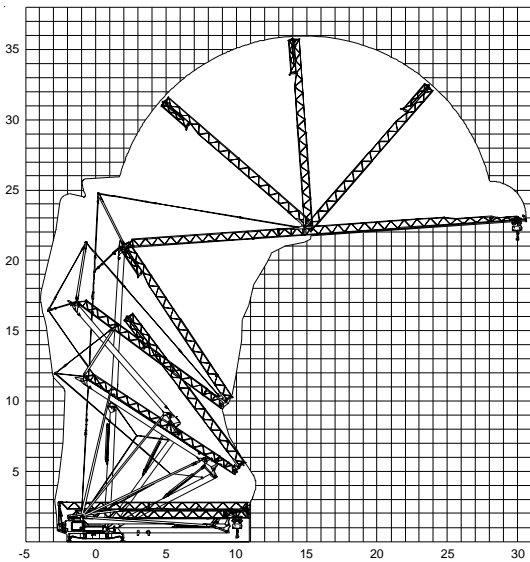

CBR 30 Plus

- montaggio oleodinamico integrale
- full hydraulic erection
- vollhydraulische Montage
- montage hydraulique intégral
- montaje hidraulico integral
- zincatura a caldo torre e braccio
- galvanized tower and jib
- Ausleger und Turm feuerverzinkt
- flèche et mât galvanisés
- torre y pluma cincadas en caliente
- trasportabile con zavorra di montaggio
- trailerable with erection ballast
- verfahrbar mit Montage-Ballast
- transportable avec lest de montage
- transportable con lastre de montaje

CBR 30 Plus			m/min	kg	kW
Sollevamento Hoisting Heben Levage Elevaciòn			6.6	2500	2.6
			20	2500	8.8
			40	1300	8.8
Distribuzione • Trolleying Katzfahren • Distribution • Distribuciòn			0 ⇌ 18 ⇌ 40		2.2
Rotazione • Slewing • Schwenken Orientation • Orientaciòn (Inverter)			0 ⇌ 0.2 ⇌ 0.9 tr/min - U/min - rpm		3 daNm
Montaggio • Erection • Montage • Montage • Montaje					2.2
Potenza elettrica necessaria • Power Requirements • Anschlusswert Puissance électrique nécessaire • Potencia electrica necesaria					20 kVA
Rete elettrica • Mains Supply • Netzstrom • Réseau • Alimentacion				400 V – 50 Hz	
Zavorra • Ballast • Ballast • Lest • Lastre				16600 kg	
Peso gru • Crane weight • Konstruktio nsgewicht • Poids de la grue • Peso della grua				9500 kg	

CE 98/37CE - 2000/14/CE - 89/336 CEE
DIN 15018 H1-B3
DIN 15019/15020/4114