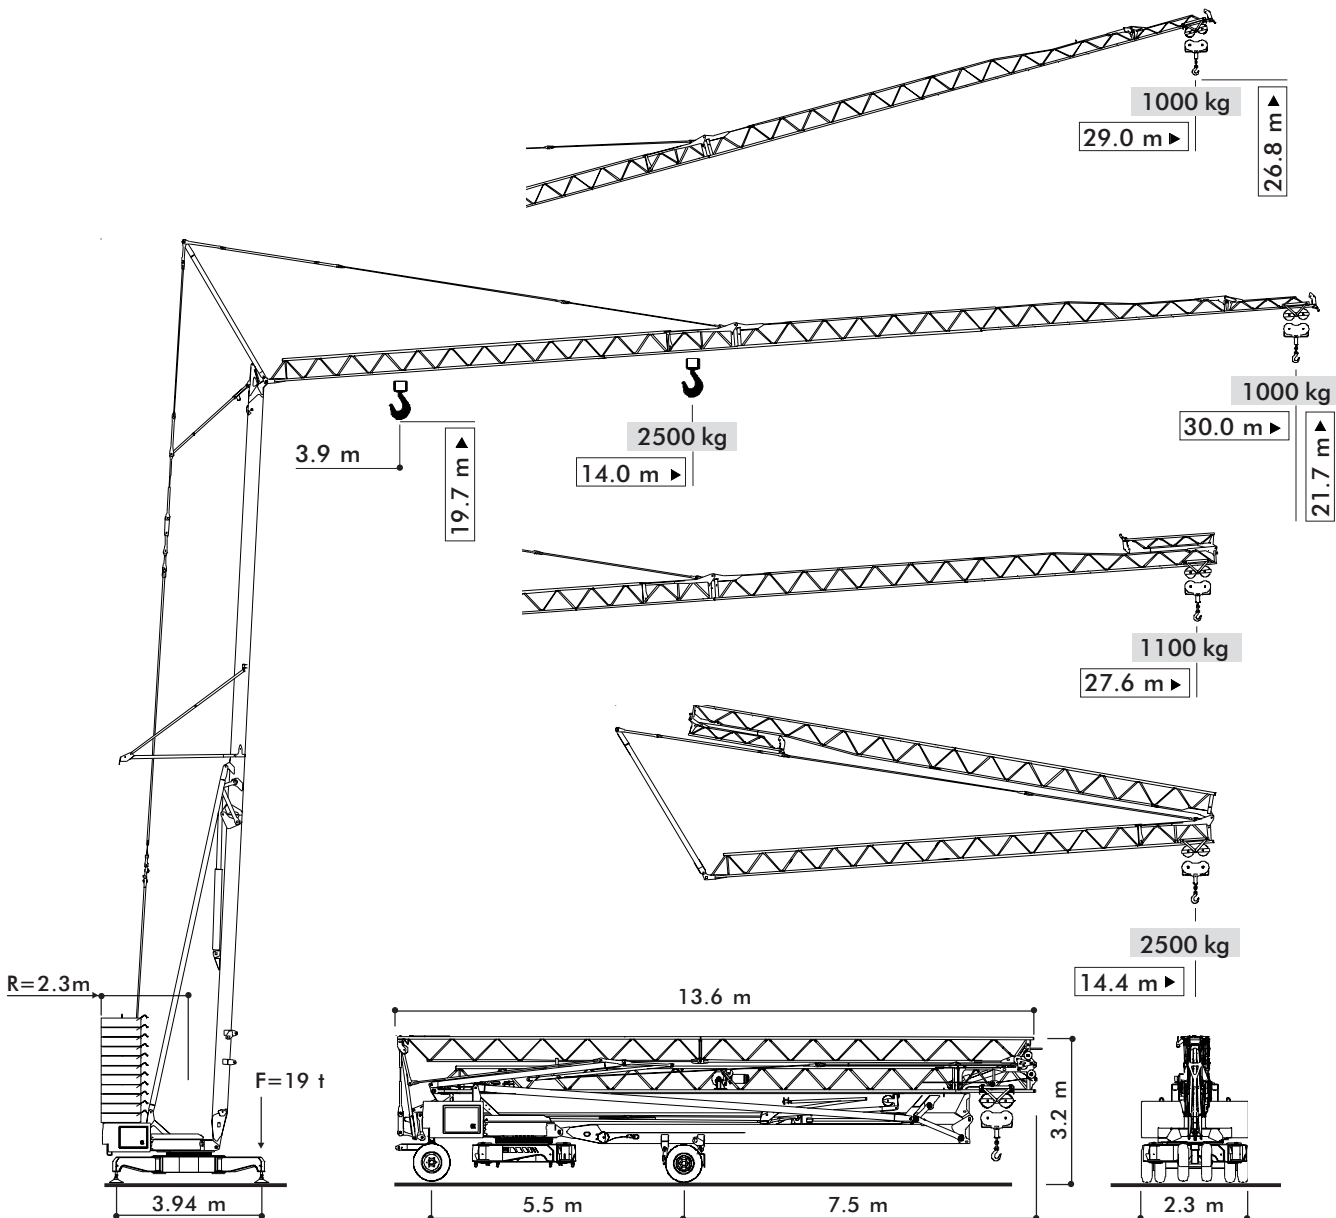

Gru a montaggio rapido
Self-erecting Crane • Grue à montage rapide
Schnellmontagekran • Grúa de montaje rapido

CBR 30 Plus

In vigore dal: 01 gennaio 2007. Le specifiche del prodotto ed i prezzi sono soggetti a modifica senza alcun obbligo di preavviso. Le fotografie e/o disegni nel presente documento hanno uno scopo meramente illustrativo. Per il corretto utilizzo di ciascuna attrezzatura, si rimanda allo specifico manuale d'istruzioni. L'inosservanza di quanto previsto nel manuale d'istruzioni nell'utilizzo dell'attrezzatura, così come un comportamento irresponsabile potrebbero cagionare gravi lesioni o il decesso. Le nostre attrezzature sono coperte solo ed esclusivamente dalla garanzia *standard* scritta prevista per ogni specifico prodotto, con esclusione di qualsivoglia ulteriore garanzia, sia tacita che espressa, da parte di Terex. I prodotti e servizi elencati possono essere marchi di fabbrica, di servizi o ragioni sociali appartenenti a Terex Corporation e/o alle sue affiliate operative sia negli USA che in altri paesi e tutti i diritti s'intendono riservati. "TEREX" è un marchio appartenente a Terex Corporation e registrato sia negli USA che in altri paesi. Copyright © 2007 Terex Corporation.

CBR 30 Plus

- montaggio oleodinamico integrale
- full hydraulic erection
- vollhydraulische Montage
- montage hydraulique intégral
- montaje hidraulico integral
- zincatura a caldo torre e braccio
- galvanized tower and jib
- Ausleger und Turm feuerverzinkt
- flèche et mât galvanisés
- torre y pluma cincadas en caliente
- trasportabile con zavorra di montaggio
- trailerable with erection ballast
- verfahrbar mit Montage-Ballast
- transportable avec lest de montage
- transportable con lastre de montaje