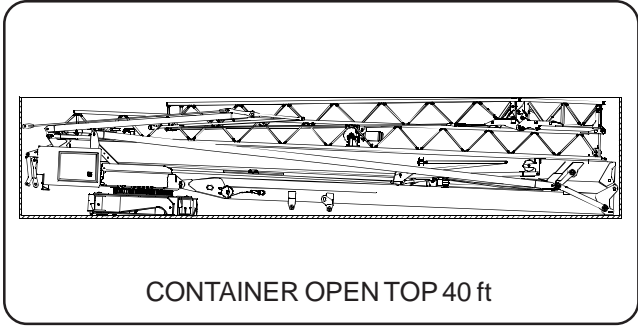

Gru Comedil s.r.l.

A Terex Company

Via delle Innovazioni 17, 33074 Fontanafredda (PN) - Italy
Tel. (+39) 0434 989 111 - Telefax (+39) 0434 998631

Internet e-mail: info@comedil.com
Internet home page: www.comedil.com

Divisione Automontanti

Via Alessandrina, 25 - 20095 Cusano Milanino (MI) - Italy
Tel. (+39) 02 613 16011 - Telefax (+39) 02 613 16034

Internet e-mail: info.CBR@comedil.com

SISTEMA QUALITA' AZIENDALE
certificato in accordo alla norma iso 9001:2000