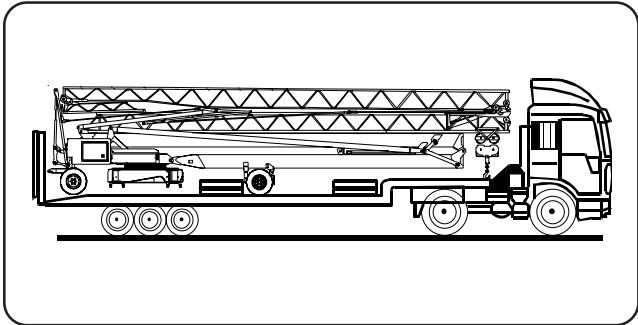

Gru Comedil s.r.l.

A Terex Company

Via delle Innovazioni 17, 33074 Fontanafredda (PN) - Italy
Tel. (+39) 0434 989 111 - Telefax (+39) 0434 998631

Internet e-mail: info@comedil.com
Internet home page: www.comedil.com

Divisione Automontanti

Via Alessandrina, 25 - 20095 Cusano Milanino (MI) - Italy
Tel. (+39) 02 613 16011 - Telefax (+39) 02 613 16034

Internet e-mail: info.CBR@comedil.com

SISTEMA QUALITA' AZIENDALE
certificato in accordo alla norma iso 9001:2000